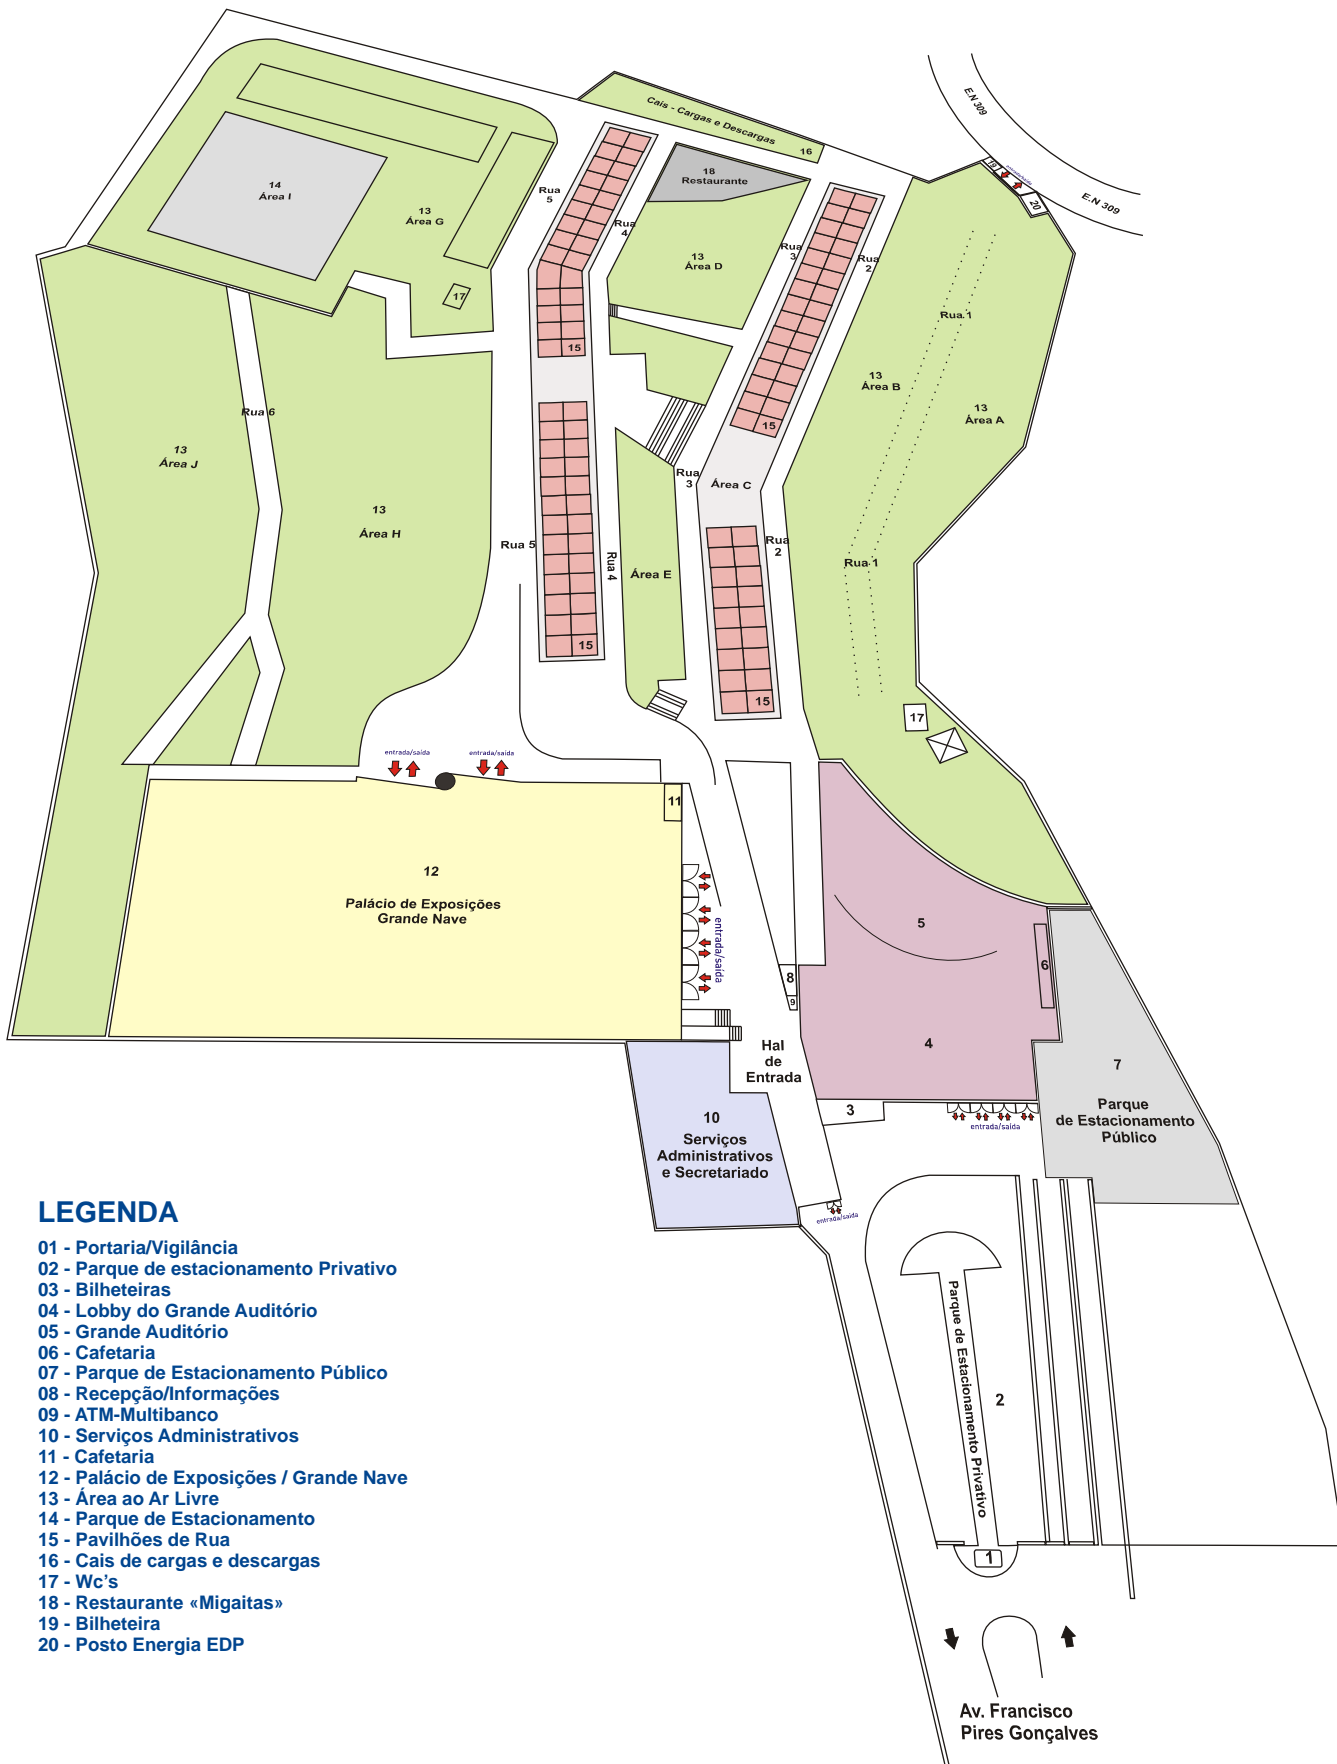

Planta Geral

LEGENDA

- 01 - Portaria/Vigilância
- 02 - Parque de estacionamento Privativo
- 03 - Bilheteiras
- 04 - Lobby do Grande Auditório
- 05 - Grande Auditório
- 06 - Cafeteria
- 07 - Parque de Estacionamento Público
- 08 - Recepção/Informações
- 09 - ATM-Multibanco
- 10 - Serviços Administrativos e Secretariado
- 11 - Cafeteria
- 12 - Palácio de Exposições / Grande Nave
- 13 - Área ao Ar Livre
- 14 - Parque de Estacionamento
- 15 - Pavilhões de Rua
- 16 - Cais de cargas e descargas
- 17 - Wc's
- 18 - Restaurante «Migaitas»
- 19 - Bilheteira
- 20 - Posto Energia EDP